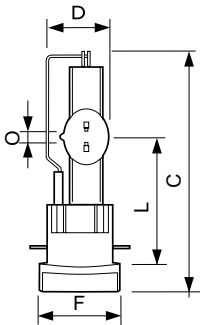

ElecPubl	
700 W	700 W
10.2 A	10.2 A
198 V	198 V
CntrPubl	
Yes	Yes
MechPubl	
PGJX28	PGJX28
LDRPubl	
950 °C	950 °C
500 °C	500 °C

MSR Gold™ MiniFastFit (Touring/Stage)

ProductPubl	
871829169663600	871829169663600
MSR Gold™ 700/1 MiniFastFit 1CT/4	MSR Gold™ 700/1 MiniFastFit 1CT/4
8718291696636	8718291696636
928197405115	928197405115
1	1

4	4
928197405115	928197405115
0.052 kg	0.052 kg

Warnings and Safety

Dimensional drawing

MSR GOLD 700/1 MiniFastFit

Product

MSR Gold™ 700/1 MiniFastFit 1CT/4