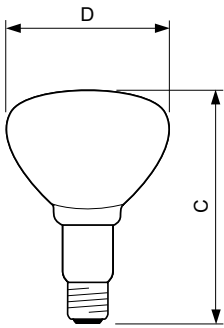

Dimensional drawing

Product	D	C (max)
IR R115 245W 220V Clear 1CT/4	115 mm	162 mm
R125 IR 275W E27 240V 1CT/6	126.5 mm	179 mm
R125 IR 375W E27 230-250V CL 1CT/10	125 mm	183 mm
R125 IR 300W E27 230-250V CL 1CT/10	125 mm	179 mm

InfraRed Industrial Heat Incandescent

Dimensional drawing

Product	D	C (max)	C1 (max)
175PAR38/HEAT/CL 120V 12/1	121 mm	135 mm	123 mm
PAR38 IR 175W E27 240V Red 1CT/12	121 mm	136 mm	124 mm
PAR38 IR 175W E27 230V Red 1CT/12	121 mm	136 mm	124 mm
PAR38 IR 175W E27 240V CL 1CT/12	121 mm	136 mm	124 mm
PAR38 IR 175W E27 230V CL 1CT/12	121 mm	136 mm	124 mm
PAR38 IR 100W E27 240V CL 1CT/12	121 mm	136 mm	124 mm
PAR38 IR 100W E27 230V CL 1CT/12	121 mm	136 mm	124 mm
PAR38 IR 100W E27 240V Red 1CT/12	121 mm	136 mm	124 mm
PAR38 IR 100W E27 230V Red 1CT/12	121 mm	136 mm	124 mm