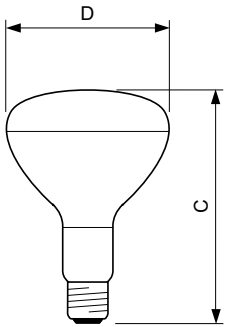

Dimensional drawing

Product	D	C (max)
IR R115 245W 220V Clear 1CT/4	115 mm	162 mm
R125 IR 275W E27 240V 1CT/6	126.5 mm	179 mm
R125 IR 375W E27 230-250V CL 1CT/10	125 mm	183 mm
R125 IR 300W E27 230-250V CL 1CT/10	125 mm	179 mm

InfraRed Industrial Heat Incandescent

Dimensional drawing

Product	D	C (max)	C1 (max)
175PAR38/HEAT/CL 120V 12/1	121 mm	135 mm	123 mm
PAR38 IR 175W E27 240V Red 1CT/12	121 mm	136 mm	124 mm
PAR38 IR 175W E27 230V Red 1CT/12	121 mm	136 mm	124 mm
PAR38 IR 175W E27 240V CL 1CT/12	121 mm	136 mm	124 mm
PAR38 IR 175W E27 230V CL 1CT/12	121 mm	136 mm	124 mm
PAR38 IR 100W E27 240V CL 1CT/12	121 mm	136 mm	124 mm
PAR38 IR 100W E27 230V CL 1CT/12	121 mm	136 mm	124 mm
PAR38 IR 100W E27 240V Red 1CT/12	121 mm	136 mm	124 mm
PAR38 IR 100W E27 230V Red 1CT/12	121 mm	136 mm	124 mm