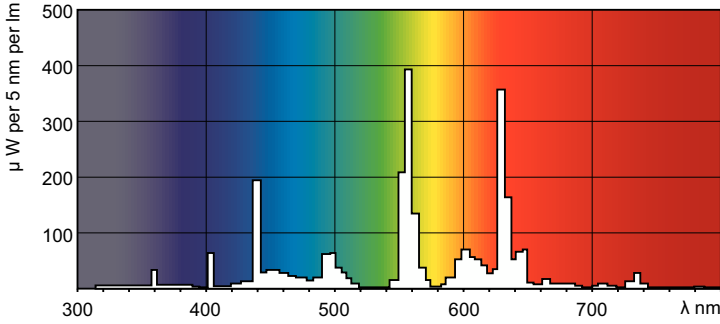

Ürün veri

Genel Bilgiler		Lamba Akımı (Nom)	
Kapak Tabanı	G13 [Medium Bi-Pin Fluorescent]	0,440 A	
Akış ölçüm referansı	Sphere	Kontroller ve Dim Etme	
%50 Arızaya Kadar Kullanım Ömrü (Nom)	15.000 h	Dim Edilebilir	Evet
Işık Teknik Ayrıntıları		Mekanik ve Muhafaza	
Renk Kodu	840 [CCT of 4000K]	Lamba Biçimi	T8
Işık Akısı	3.350 lm	Onay ve Uygulama	
Renk Kodlaması	Soğuk Beyaz (CW)	Enerji Verimliliği Sınıfı	G
Aydınlatma Verimi (nominal) (Nom)	93 lm/W	Cıva (Hg) İçeriği (Nom)	1,7 mg
Renk Türü Koordinatı X (Nom)	0,38	Enerji Tüketimi kWh/1000 sa.	37 kWh
Renk Türü Koordinatı Y (Nom)	0,38	EPREL Kayıt Numarası	423383
İlişkili Renk Sıcaklığı (Nom.)	4000 K	Ürün Verileri	
Renk oluşturma dizini (CRI)	80	Sipariş ürün adı	MASTER TL-D Super 80 36W/840 1SL/25
Çalıştırma ve Elektrik		Tam ürün adı	MASTER TL-D Super 80 36W/840 1SL/25
Güç Tüketimi	36,8 W		

Boyutlu çizim

Product	D (max)	A (max)	B (max)	B (min)	C (max)
MASTER TL-D Super 80 36W/840 1SL/25	28 mm	1.199,4 mm	1.206,5 mm	1.204,1 mm	1.213,6 mm

Fotometrik bilgi

Spectral Power Distribution Colour - MASTER TL-D Super 80 36W/840 1SL/25