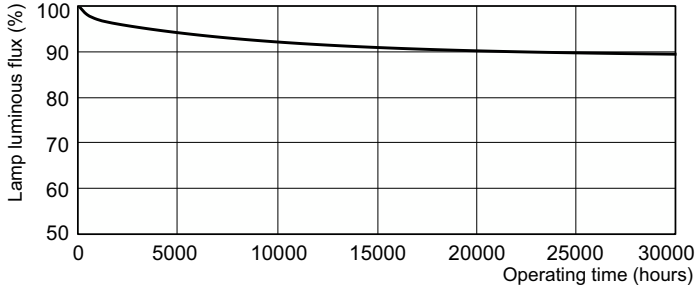

Kullanım Ömrü

Life expectancy diagram - 3 hour cycle

Life expectancy diagram - 12 hour cycle

MASTER TL-D Super 80

Kullanım Ömrü

Lumen Maintenance Diagram - MASTER TL-D Super 80 36W/840 1SL/25