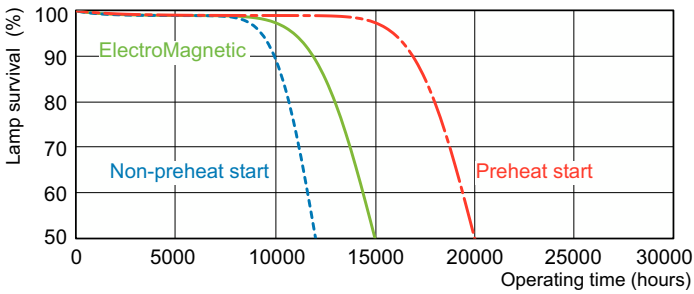

Kullanım Ömrü

Life expectancy diagram - 3 hour cycle