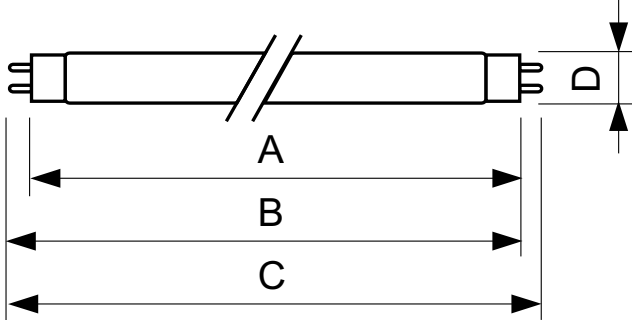

Ürün veri

Genel Bilgiler	
Kapak Tabanı	G13 [Medium Bi-Pin Fluorescent]
Ana Uygulama	Blacklight Blue
%50 Anzaya Kadar Kullanım Ömrü (Nom)	13000 h
Kullanım Ömrü (Nom)	5000 h
Işık Teknik Ayrıntıları	
Renk Kodu	108 [08 kurşunsuz cam]
Renk Kodlaması	Blacklight Blue
Tanımlı LLMF 2000 s	15 %
Tanımlı LLMF 6000 s	20 %
Çalıştırma ve Elektrikle İlgili Bilgiler	
Power (Rated) (Nom)	18 W
Lamba Akımı (Nom)	0,36 A
Voltaj (Nom)	59 V
Onay ve Uygulama	
Cıva (Hg) İçeriği (Nom)	5,0 mg

UV	
UV-B/UV-A (IEC)	0,2 %
UV-A Işıması 100 sa (IEC)	3,9 W
Ürün Verileri	
Tam ürün kodu	871150095111340
Sipariş ürün adı	TL-D 18W BLB 1SL/25
EAN/UPC - Ürün	8711500951113
Sipariş kodu	95111340
Numeratör - Paket Başına Miktar	1
Numeratör - Büyük kutu başına paket sayısı	25
Malzeme No. (12NC)	928048010805
Net Ağırlık (Parça Başı)	71,000 g

TL-D Blacklight Blue

Boyutlu çizim

Product	D (max)	A (max)	B (max)	B (min)	C (max)
TL-D 18W BLB 1SL/25	28 mm	589,8 mm	596,9 mm	594,5 mm	604 mm

TL-D 18W/108

Fotometrik bilgi